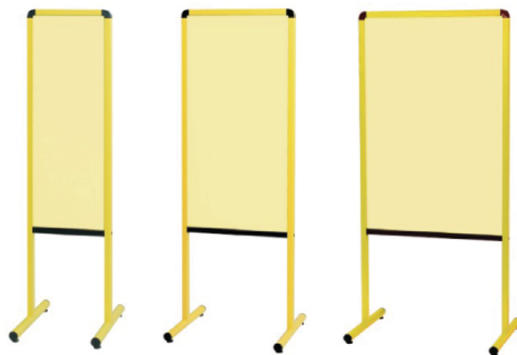

展示ボード

● 両面有孔ボード

(レッド枠)

(グリーン枠)

(イエロー枠)

**LN44W-R ¥64,000**  
外形寸法/W1236×D550×H1349  
有効寸法/W1164×H1180

**LN44W-G ¥64,000**  
外形寸法/W1236×D550×H1349  
有効寸法/W1164×H1180

**LN44W-Y ¥64,000**  
外形寸法/W1236×D550×H1349  
有効寸法/W1164×H1180

カラフル案内板

● 両面スチールカラーボード

(レッド枠)

(グリーン枠)

品番	板面寸法	板面有効寸法	価格(税抜)
YAE301RGN	W340×D460×H1350	W280×H880	¥30,000
YAE450RGN	W490×D460×H1350	W430×H880	¥36,000
YAE600RGN	W640×D460×H1350	W580×H880	¥42,000

1 すべてアジャスターつきです。(キャスター仕様は¥2,000増となります。品番の末尾に「C」をご記入の上ご注文願います。)

品番	板面寸法	板面有効寸法	価格(税抜)
YAE301GG	W340×D460×H1350	W280×H880	¥30,000
YAE450GG	W490×D460×H1350	W430×H880	¥36,000
YAE600GG	W640×D460×H1350	W580×H880	¥42,000

1 すべてアジャスターつきです。(キャスター仕様は¥2,000増となります。品番の末尾に「C」をご記入の上ご注文願います。)

(イエロー枠)

品番	板面寸法	板面有効寸法	価格(税抜)
YAE301YG	W340×D460×H1350	W280×H880	¥30,000
YAE450YG	W490×D460×H1350	W430×H880	¥36,000
YAE600YG	W640×D460×H1350	W580×H880	¥42,000

1 すべてアジャスターつきです。(キャスター仕様は¥2,000増となります。品番の末尾に「C」をご記入の上ご注文願います。)