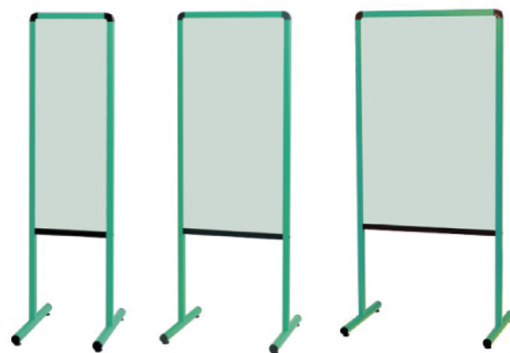

展示ボード

● 両面有孔ボード

(レッド枠)

(グリーン枠)

(イエロー枠)

**LN44W-R ¥64,000**  
外形寸法/W1236×D550×H1349  
有効寸法/W1164×H1180

**LN44W-G ¥64,000**  
外形寸法/W1236×D550×H1349  
有効寸法/W1164×H1180

**LN44W-Y ¥64,000**  
外形寸法/W1236×D550×H1349  
有効寸法/W1164×H1180

カラフル案内板

● 両面スチールカラーボード

(レッド枠)

(グリーン枠)

品番	板面寸法	板面有効寸法	価格(税抜)
YAE301RGN	W340×D460×H1350	W280×H880	¥30,000
YAE450RGN	W490×D460×H1350	W430×H880	¥36,000
YAE600RGN	W640×D460×H1350	W580×H880	¥42,000

1 すべてアジャスターつきです。(キャスター仕様は¥2,000増となります。品番の末尾に「C」をご記入の上ご注文願います。)

品番	板面寸法	板面有効寸法	価格(税抜)
YAE301GG	W340×D460×H1350	W280×H880	¥30,000
YAE450GG	W490×D460×H1350	W430×H880	¥36,000
YAE600GG	W640×D460×H1350	W580×H880	¥42,000

1 すべてアジャスターつきです。(キャスター仕様は¥2,000増となります。品番の末尾に「C」をご記入の上ご注文願います。)

(イエロー枠)

品番	板面寸法	板面有効寸法	価格(税抜)
YAE301YG	W340×D460×H1350	W280×H880	¥30,000
YAE450YG	W490×D460×H1350	W430×H880	¥36,000
YAE600YG	W640×D460×H1350	W580×H880	¥42,000

1 すべてアジャスターつきです。(キャスター仕様は¥2,000増となります。品番の末尾に「C」をご記入の上ご注文願います。)