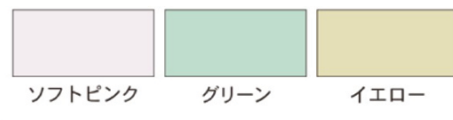

- ホワイトボード壁掛
- ホワイトボード脚付
- 透明ボード
- 映写対応ホワイトボード
- 省スペースホワイトボード
- 掲示板(室内)
- 掲示板(屋外)
- 案内板
- ポスターパネル
- Pシリーズホワイトボード・黒板・掲示板
- ボードパーティション
- 展示パネル
- ミラーボード
- カラーボード
- 木目調・木枠ボード
- 店舗用品
- 工事写真用黒板
- ボード文具
- スチールグリーン黒板
- 学校用教材
- 式典用品
- 室名札・サイン
- 学校教室用黒板
- スクリーン・ハンガー
- 部品一覧