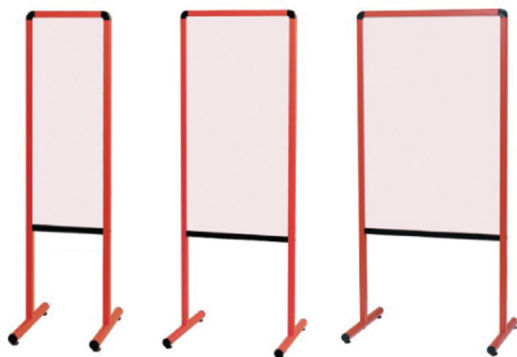

展示ボード

● 両面有孔ボード

(レッド枠)

(グリーン枠)

(イエロー枠)

**LN44W-R ¥64,000**  
外形寸法/W1236×D550×H1349  
有効寸法/W1164×H1180

**LN44W-G ¥64,000**  
外形寸法/W1236×D550×H1349  
有効寸法/W1164×H1180

**LN44W-Y ¥64,000**  
外形寸法/W1236×D550×H1349  
有効寸法/W1164×H1180

カラフル案内板

● 両面スチールカラーボード

(レッド枠)

(グリーン枠)

品番	板面寸法	板面有効寸法	価格(税抜)
YAE301RGN	W340×D460×H1350	W280×H880	¥30,000
YAE450RGN	W490×D460×H1350	W430×H880	¥36,000
YAE600RGN	W640×D460×H1350	W580×H880	¥42,000

1 すべてアジャスターつきです。(キャスター仕様は¥2,000増となります。品番の末尾に「C」をご記入の上ご注文願います。)

品番	板面寸法	板面有効寸法	価格(税抜)
YAE301GG	W340×D460×H1350	W280×H880	¥30,000
YAE450GG	W490×D460×H1350	W430×H880	¥36,000
YAE600GG	W640×D460×H1350	W580×H880	¥42,000

1 すべてアジャスターつきです。(キャスター仕様は¥2,000増となります。品番の末尾に「C」をご記入の上ご注文願います。)

(イエロー枠)

品番	板面寸法	板面有効寸法	価格(税抜)
YAE301YG	W340×D460×H1350	W280×H880	¥30,000
YAE450YG	W490×D460×H1350	W430×H880	¥36,000
YAE600YG	W640×D460×H1350	W580×H880	¥42,000

1 すべてアジャスターつきです。(キャスター仕様は¥2,000増となります。品番の末尾に「C」をご記入の上ご注文願います。)